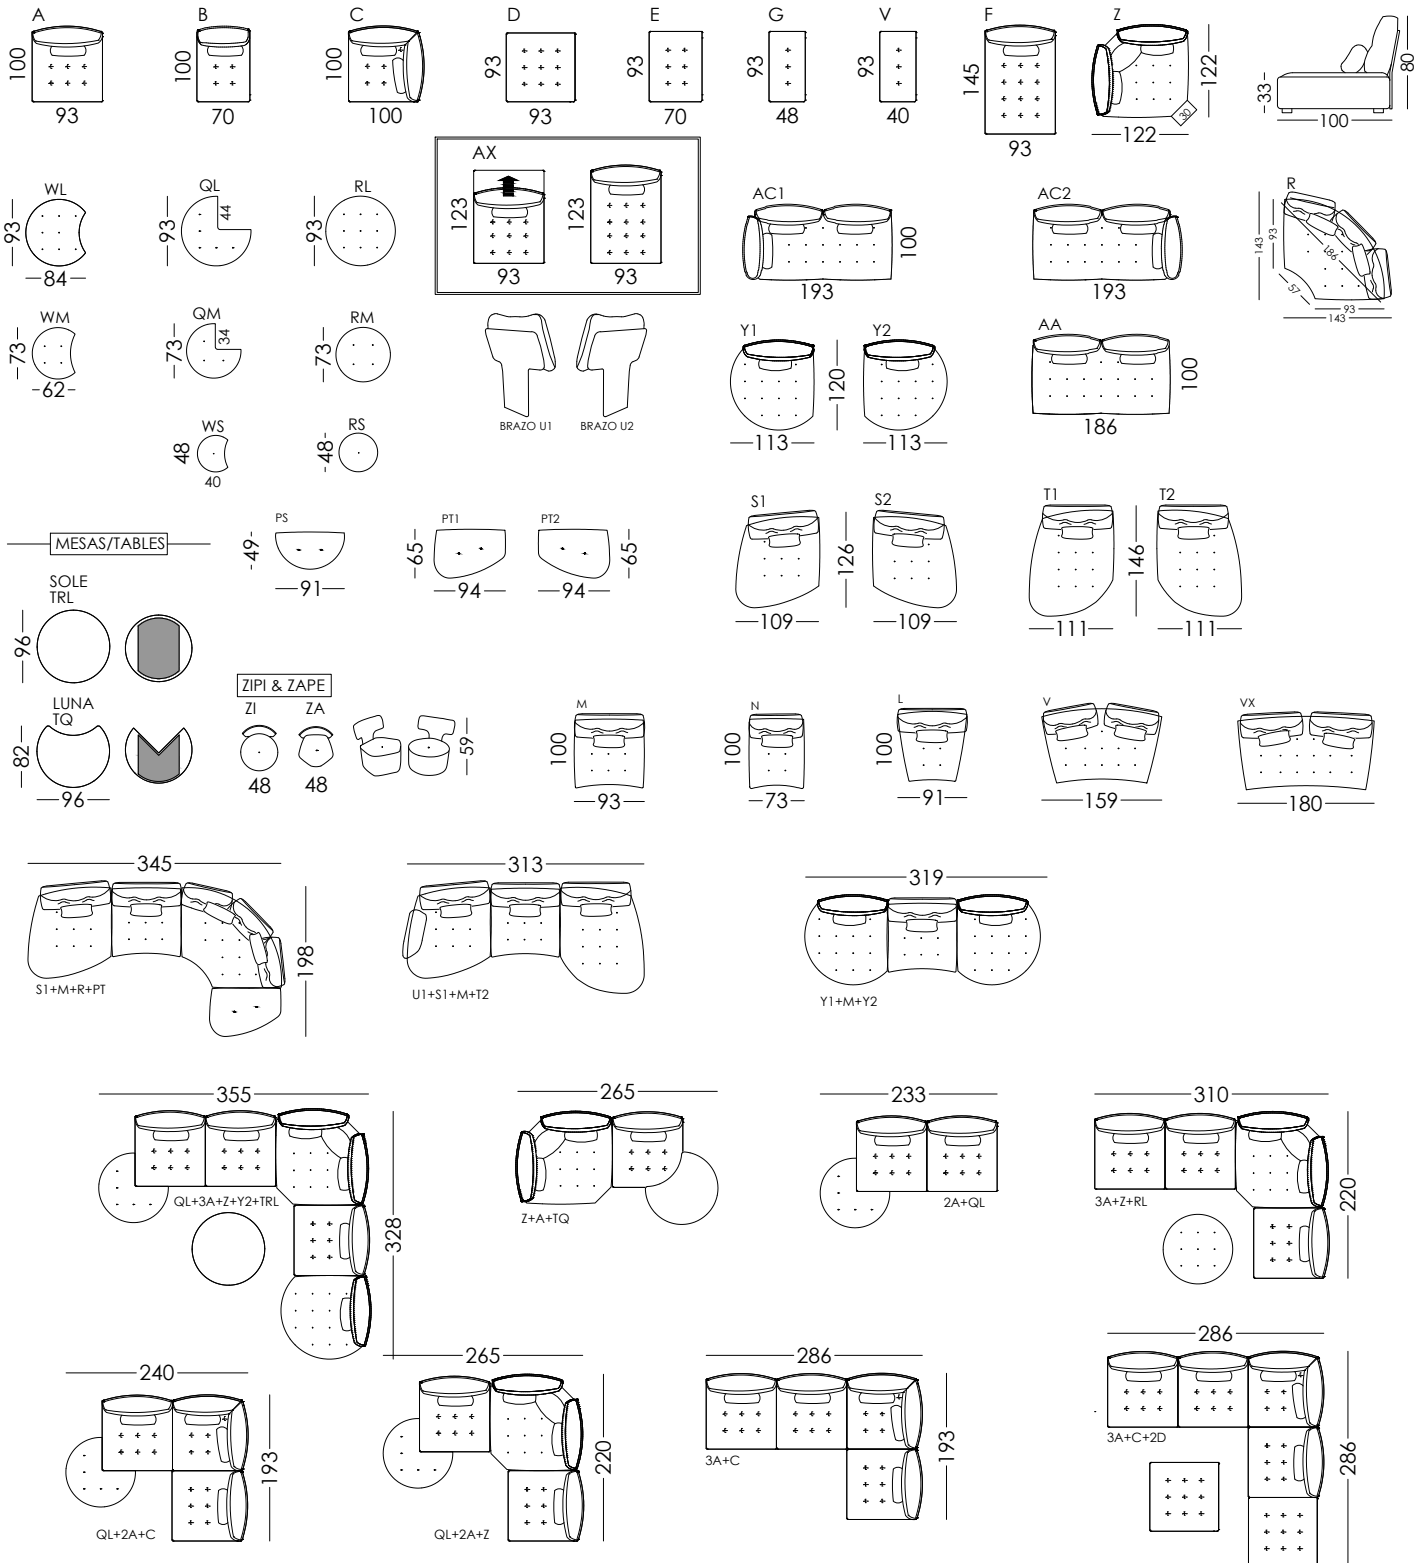

## CROQUIS-SCHEMATICS

fama

RV.08

LOVE

PLUS

Es importante tener en cuenta que las medidas especificadas en catálogo, son informativas, y pueden ofrecer pequeñas diferencias.

All the measures, volumes and weights shown within this price list should be considered as informative; there may be little differences.